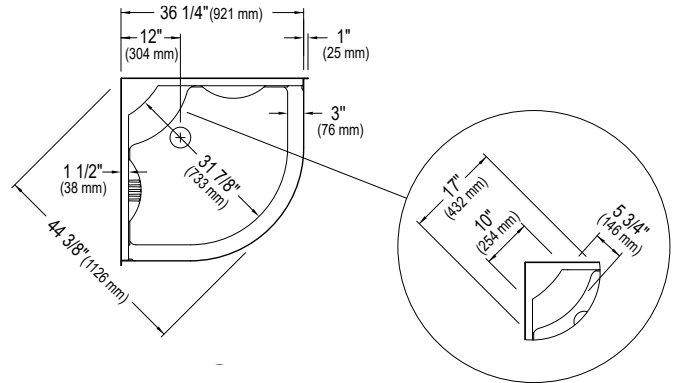

DOUCHE NÉO-RONDE IZIA

36 1/4" x 36 1/4" x 77 3/4"

Tel que présenté sur la photo :
Douche IZIA avec porte BELGRADE.

DESCRIPTION DU PRODUIT:

Acrylique blanche
Style contemporain
Gardes bouteilles inclus en Chrome
En une pièce (IZ36) ou deux pièces (IZ36-2P)

5 jours

DIMENSIONS DE LA BOÎTE:

45" x 45" x 78"

POIDS NET:

90 lbs

POIDS BRUT:

97 lbs

PORTES