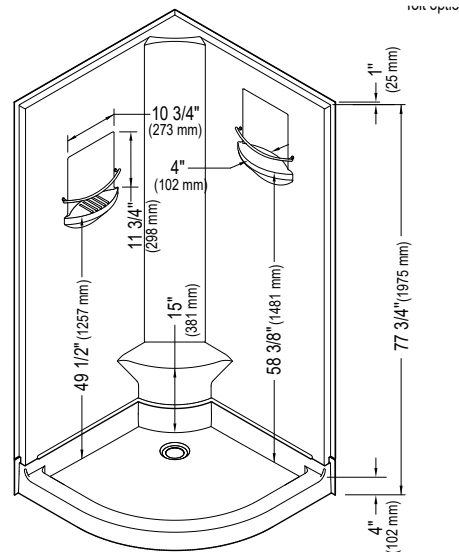

DOUCHE NÉO-RONDE IZIA

36 1/4" x 36 1/4" x 77 3/4"

Tel que présenté sur la photo :
Douche IZIA avec porte BELGRADE.

DESCRIPTION DU PRODUIT:

Acrylique blanche
Style contemporain
Gardes bouteilles inclus en Chrome
En une pièce (IZ36) ou deux pièces (IZ36-2P)

5 jours

DIMENSIONS DE LA BOÎTE:

45" x 45" x 78"

POIDS NET:

90 lbs

POIDS BRUT:

97 lbs

PORTES