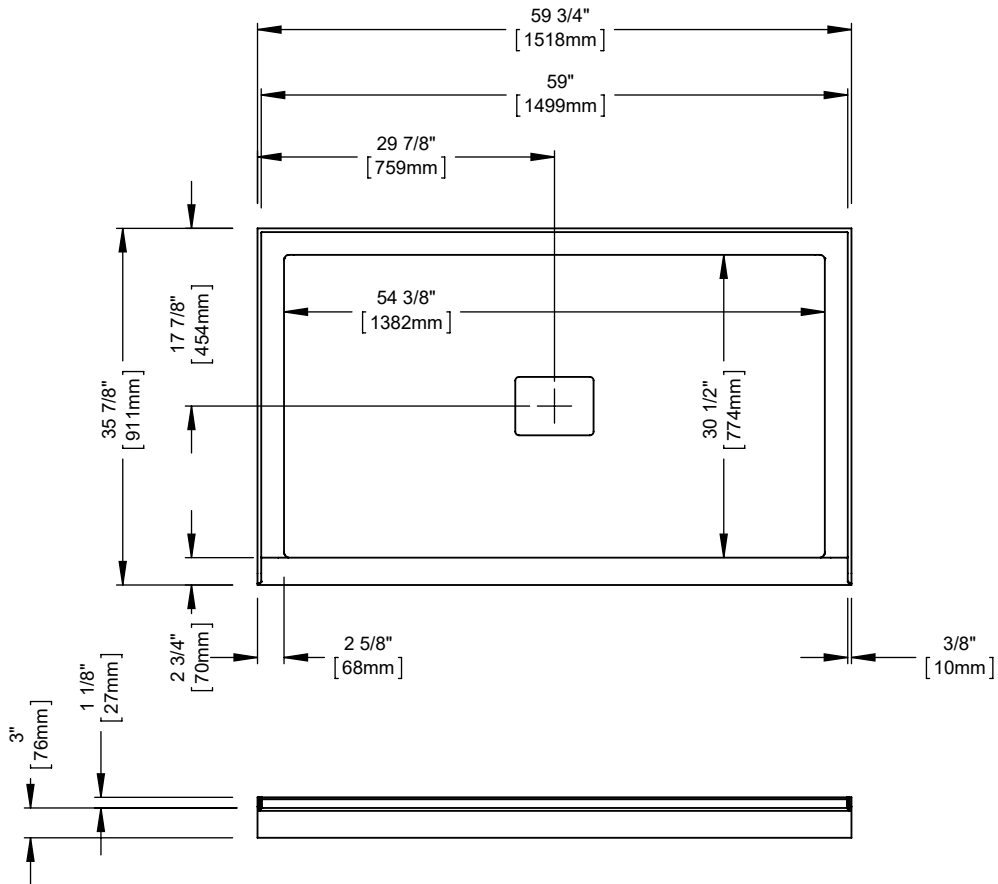

Produits Neptune
Rouge

ROUGE 6036 3B

Base de douche

*Toutes ces dimensions sont approximatives et sujettes à changements sans préavis.
Veuillez vous référer au guide d'installation avant d'installer l'unité.