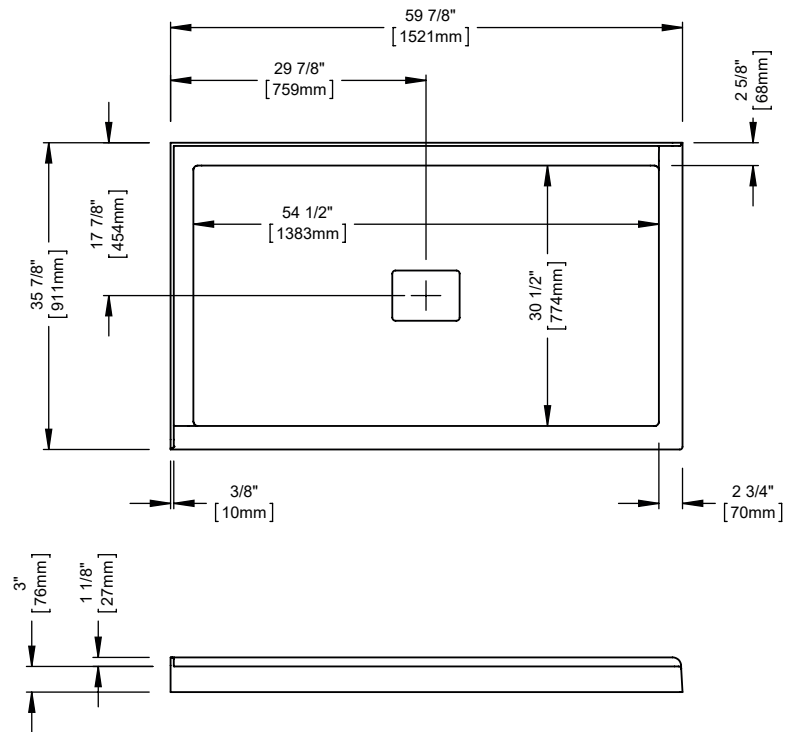

Produits Neptune
Rouge

ROUGE 6036 2BG

Base de douche

*Toutes ces dimensions sont approximatives et sujettes à changements sans préavis.
Veuillez vous référer au guide d'installation avant d'installer l'unité.