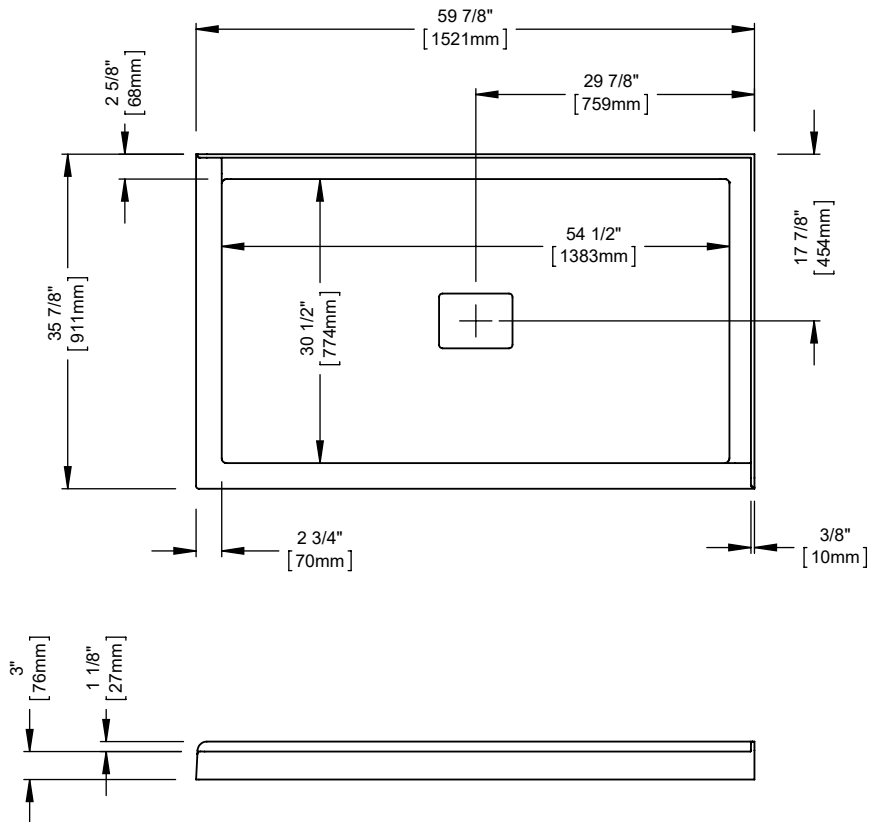

Produits Neptune
Rouge

ROUGE 6036 2BD

Base de douche

*Toutes ces dimensions sont approximatives et sujettes à changements sans préavis.
Veuillez vous référer au guide d'installation avant d'installer l'unité.