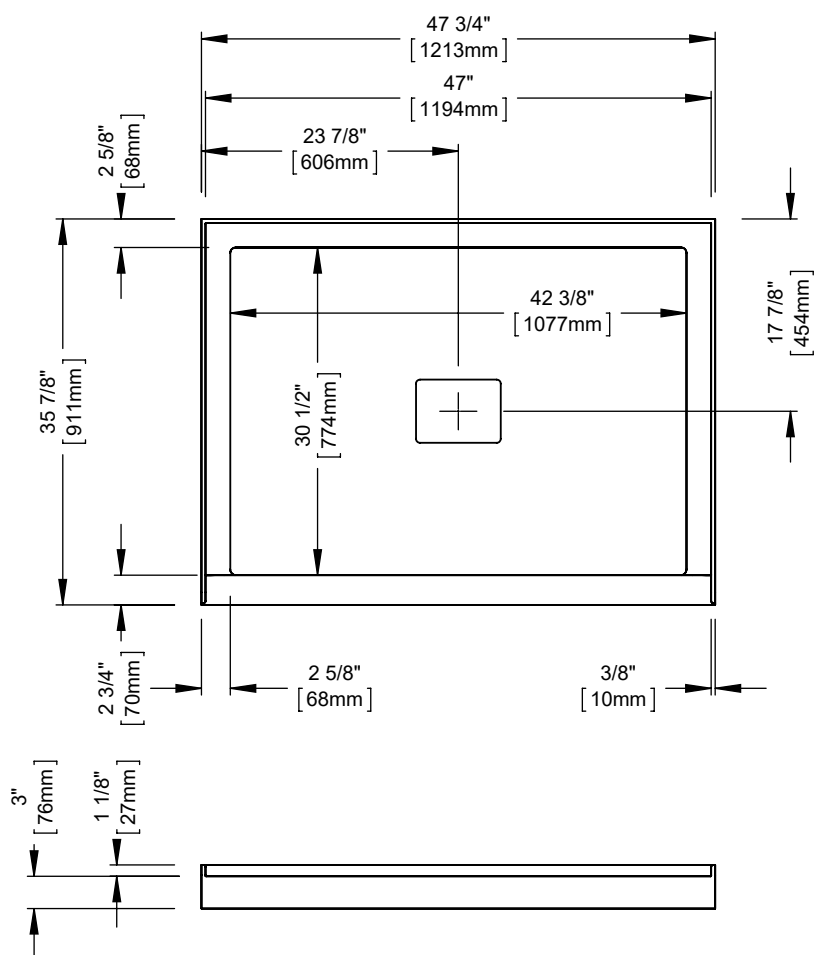

Produits Neptune
Rouge

ROUGE 4836 3B

Base de douche

*Toutes ces dimensions sont approximatives et sujettes à changements sans préavis.
Veuillez vous référer au guide d'installation avant d'installer l'unité.