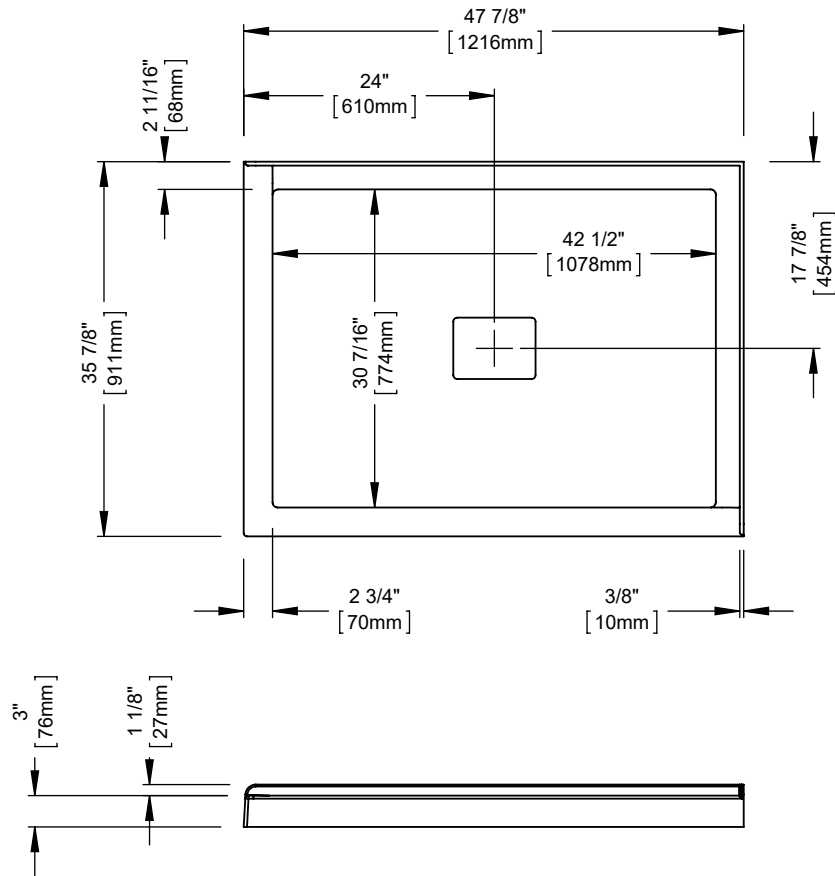

Produits Neptune
Rouge

ROUGE 4836 2BD

Base de douche

*Toutes ces dimensions sont approximatives et sujettes à changements sans préavis.
Veuillez vous référer au guide d'installation avant d'installer l'unité.