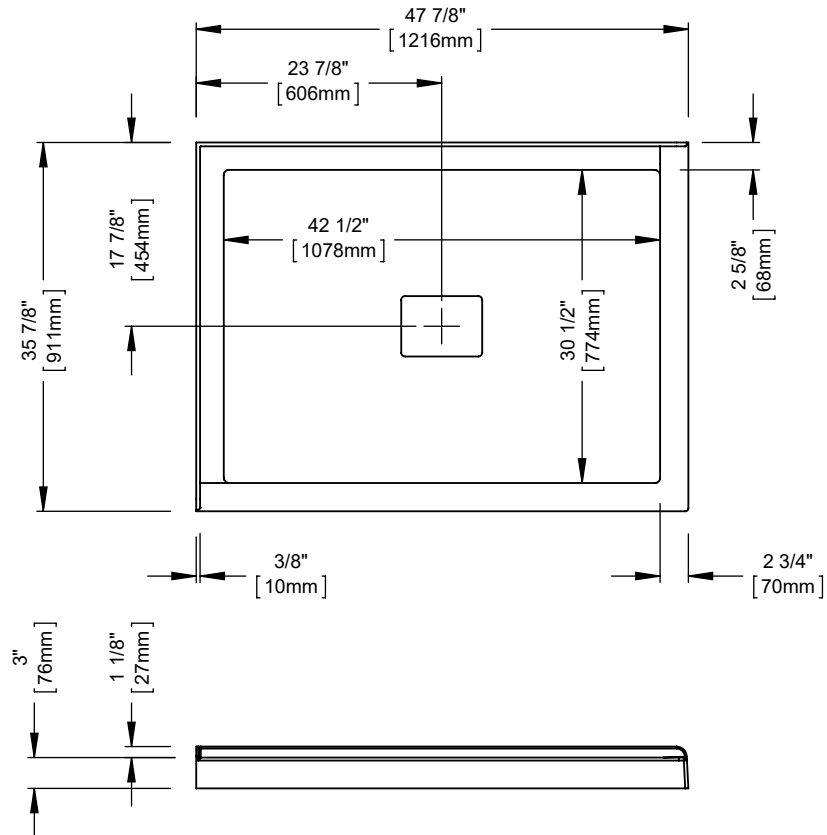

Produits Neptune
Rouge

ROUGE 4836 2BG

Base de douche

*Toutes ces dimensions sont approximatives et sujettes à changements sans préavis.
Veuillez vous référer au guide d'installation avant d'installer l'unité.