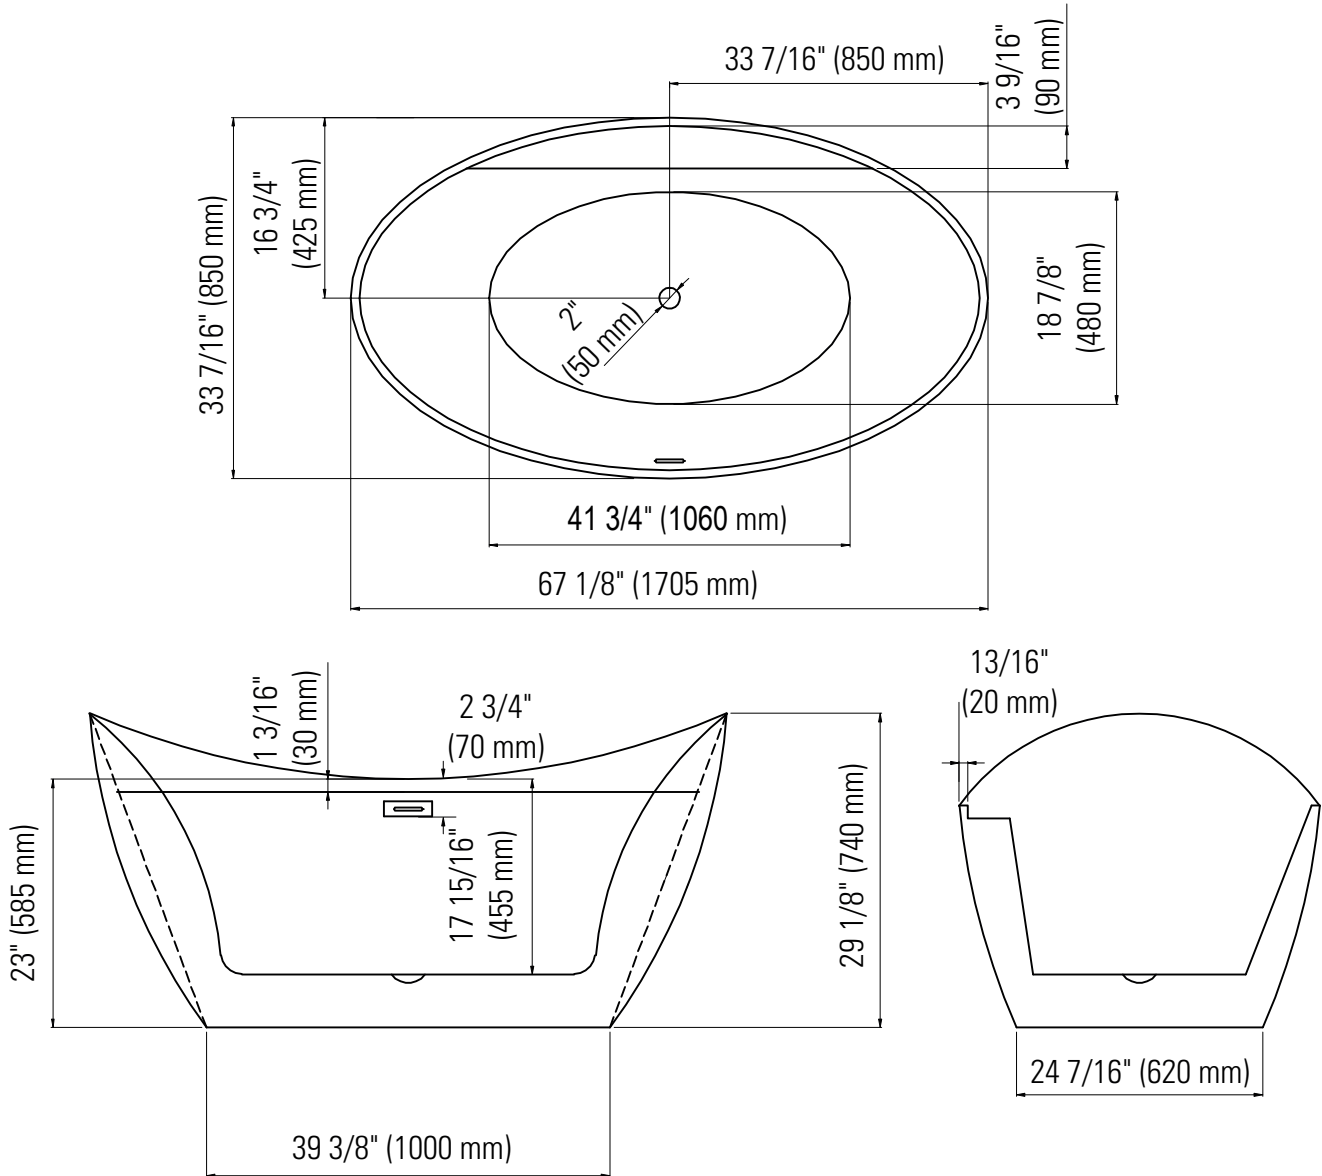

Produits Neptune
Rouge

Murano 3466 F1

Bain

Pattes ajustables
Fond surélevé (AFR)

*Toutes ces dimensions sont approximatives et sujettes à changements sans préavis.
Veuillez vous référer au guide d'installation avant d'installer l'unité.