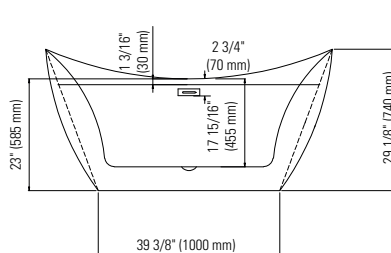

MURANO F1 3466

67 1/8" x 33 7/16" x 29 1/8"

DESCRIPTION DU PRODUIT:

Pattes ajustables
Style contemporain
Fond surélevé (AFR)
Trop-plein linéaire et drain intégré inclus, chrome

24-48h
5 jours

CAPACITÉ D'EAU:

216.2 L

IMMERSION:

15 3/8 po

DIMENSIONS DE LA BOÎTE:

68 1/2" x 35 1/16" x 29 15/16"

POIDS NET:

43 kg

POIDS BRUT:

56 kg

Bain seul

MUR3466F1

Mass-Air

MUR3466F1M

Inclus : 12 injecteurs Mass-Air, un souffleur Optima 750W (1 1/2 h.p.) avec élément chauffant (300W), extension de turbine de 72" et un contrôle électronique à distance.

Rouge-Air

MUR3466F1A

Inclus : 12 micro-jets, un souffleur Optima 750W (1 1/2 h.p.) avec élément chauffant (300W), une extension de turbine de 72" et un contrôle électronique à distance.

OPTIONS GÉNÉRALES

Trop plein et drain inclus : Chrome

Couleur d'acrylique : Blanc

Standard

Adaptateur de drain pour baignoire (image ci-dessous)

Coussin de cou noir en gel

Ensemble trop-plein et drain blanc, nickel brossé ou noir

OPTIONS MASS-AIR / ROUGE-AIR

Finis pour jets Mass-Air : Blanc/Chrome

Standard

Autres : Chrome/Chrome

Extension de turbine 96"

Une extension de turbine est nécessaire lorsque le souffleur est à plus de 4' de l'emplacement du bain.

ADAPTATEUR DE DRAIN POUR BAIGNOIRE

123Connect est un système de pose de baignoire autonome (installation avant la pose de carrelage).

- Installation propre, rapide et facile.
- Ne requiert pas de panneau d'accès.
- Permet une installation le plus près possible du mur.

TROP-PLEIN LINÉAIRE

Blanc

Nickel brossé

Chrome

Noir

ATTESTATION DE CONFORMITÉ
Bains standards
cUPC
Standard hydromassage
CAN / CSA.B45.10 / CSA.C22.2 / UL-1795

Certification ÉCORESPONSABLE
Premier fabricant de produits pour la salle de bain en Amérique du Nord à obtenir la certification écoresponsable.

Produits Neptune
Rouge