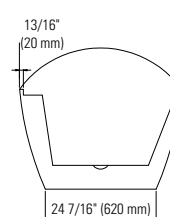

MURANO F1 3466

67 1/8" x 33 7/16" x 29 1/8"

DESCRIPTION DU PRODUIT:

Pattes ajustables
Style contemporain
Fond surélevé (AFR)
Trop-plein linéaire et drain intégré inclus, chrome

24-48h
5 jours

CAPACITÉ D'EAU:

216.2 L

IMMERSION:

15 3/8 po

DIMENSIONS DE LA BOÎTE:

68 1/2" x 35 1/16" x 29 15/16"

POIDS NET:

43 kg

POIDS BRUT:

56 kg

Bain seul

MUR3466F1

Mass-Air

MUR3466F1M

Inclus : 12 injecteurs Mass-Air, un souffleur Optima 750W (1 1/2 h.p.) avec élément chauffant (300W), extension de turbine de 72" et un contrôle électronique à distance.

Rouge-Air

MUR3466F1A

Inclus : 12 micro-jets, un souffleur Optima 750W (1 1/2 h.p.) avec élément chauffant (300W), une extension de turbine de 72" et un contrôle électronique à distance.

OPTIONS GÉNÉRALES

Trop plein et drain inclus : Chrome

Couleur d'acrylique : Blanc

Standard

Adaptateur de drain pour baignoire (image ci-dessous)

Coussin de cou noir en gel

Ensemble trop-plein et drain blanc, nickel brossé ou noir

OPTIONS MASS-AIR / ROUGE-AIR

Finis pour jets Mass-Air : Blanc/Chrome

Standard

Autres : Chrome/Chrome

Extension de turbine 96"

Une extension de turbine est nécessaire lorsque le souffleur est à plus de 4' de l'emplacement du bain.

ADAPTATEUR DE DRAIN POUR BAIGNOIRE

123Connect est un système de pose de baignoire autonome (installation avant la pose de carrelage).

- Installation propre, rapide et facile.
- Ne requiert pas de panneau d'accès.
- Permet une installation le plus près possible du mur.

TROP-PLEIN LINÉAIRE

Blanc

Nickel brossé

Chrome

Noir

ATTESTATION DE CONFORMITÉ
Bains standards
cUPC
Standard hydromassage
CAN / CSA.B45.10 / CSA.C22.2 / UL-1795

Certification ÉCORESPONSABLE
Premier fabricant de produits pour la salle de bain en Amérique du Nord à obtenir la certification écoresponsable.

Produits Neptune
Rouge