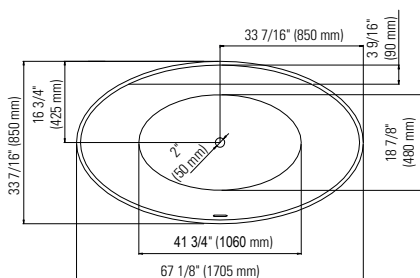

MURANO F1 3466

67 1/8" x 33 7/16" x 29 1/8"

DESCRIPTION DU PRODUIT:

Pattes ajustables
Style contemporain
Fond surélevé (AFR)
Trop-plein linéaire et drain intégré inclus, chrome

24-48h
5 jours

CAPACITÉ D'EAU:

216.2 L

IMMERSION:

15 3/8 po

DIMENSIONS DE LA BOÎTE:

68 1/2" x 35 1/16" x 29 15/16"

POIDS NET:

43 kg

POIDS BRUT:

56 kg

Bain seul

MUR3466F1

Mass-Air

MUR3466F1M

Inclus : 12 injecteurs Mass-Air, un souffleur Optima 750W (1 1/2 h.p.) avec élément chauffant (300W), extension de turbine de 72" et un contrôle électronique à distance.

Rouge-Air

MUR3466F1A

Inclus : 12 micro-jets, un souffleur Optima 750W (1 1/2 h.p.) avec élément chauffant (300W), une extension de turbine de 72" et un contrôle électronique à distance.

OPTIONS GÉNÉRALES

Trop plein et drain inclus : Chrome

Couleur d'acrylique : Blanc

Standard

Adaptateur de drain pour baignoire (image ci-dessous)

Coussin de cou noir en gel

Ensemble trop-plein et drain blanc, nickel brossé ou noir

OPTIONS MASS-AIR / ROUGE-AIR

Finis pour jets Mass-Air : Blanc/Chrome

Standard

Autres : Chrome/Chrome

Extension de turbine 96"

Une extension de turbine est nécessaire lorsque le souffleur est à plus de 4' de l'emplacement du bain.

ADAPTATEUR DE DRAIN POUR BAIGNOIRE

123Connect est un système de pose de baignoire autonome (installation avant la pose de carrelage).

- Installation propre, rapide et facile.
- Ne requiert pas de panneau d'accès.
- Permet une installation le plus près possible du mur.

TROP-PLEIN LINÉAIRE

Blanc

Nickel brossé

Chrome

Noir

ATTESTATION DE CONFORMITÉ
Bains standards
cUPC
Standard hydromassage
CAN / CSA.B45.10 / CSA.C22.2 / UL-1795

Certification ÉCORESPONSABLE
Premier fabricant de produits pour la salle de bain en Amérique du Nord à obtenir la certification écoresponsable.

Produits Neptune
Rouge