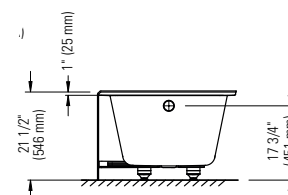

LEMANS 3260

59 3/4" x 32" x 20 5/8"

DESCRIPTION DU PRODUIT:

Pattes ajustables
Style contemporain
Fond surélevé (AFR)

48h / 5 jours

CAPACITÉ D'EAU:

54 gallons impériales

IMMERSION:

13 1/2 po

DIMENSIONS DE LA BOÎTE:

POIDS NET:

73 lbs

POIDS BRUT:

88 lbs

Bain seul

LEM3260 BJD
LEM3260 BJG