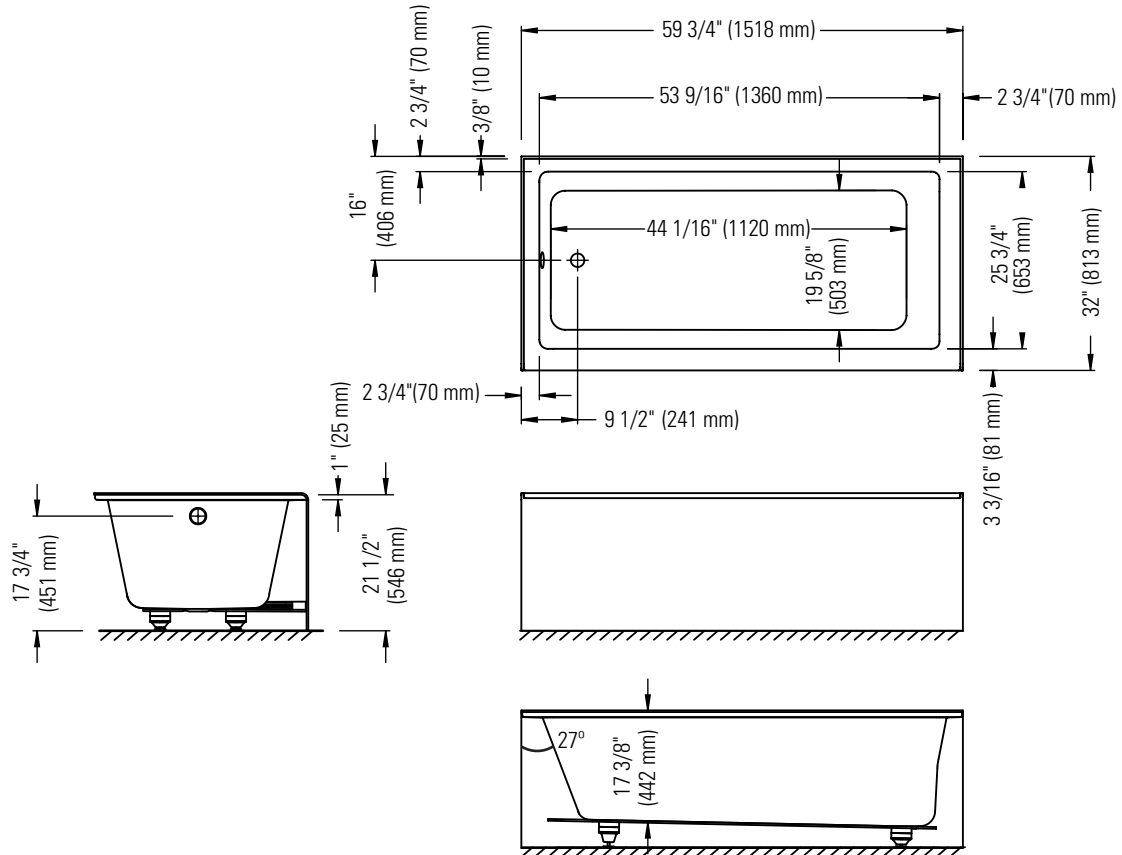

Produits Neptune
Rouge

Lemans 3260 BJJ

Bain

Pattes ajustables
Fond surélevé (AFR)

*Toutes ces dimensions sont approximatives et sujettes à changements sans préavis.
Veuillez vous référer au guide d'installation avant d'installer l'unité.