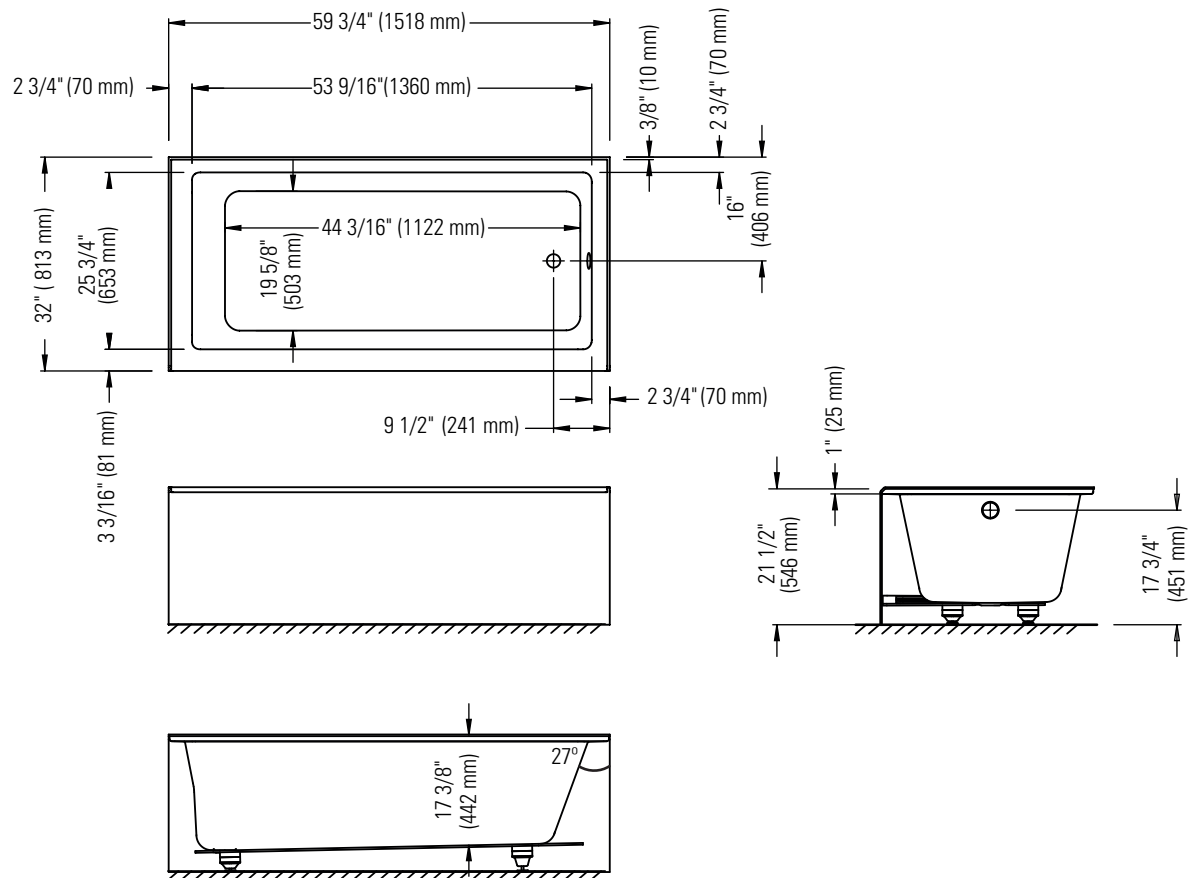

Produits Neptune
Rouge

Lemans 3260 BJD

Bain

Pattes ajustables
Fond surélevé (AFR)

*Toutes ces dimensions sont approximatives et sujettes à changements sans préavis.
Veuillez vous référer au guide d'installation avant d'installer l'unité.