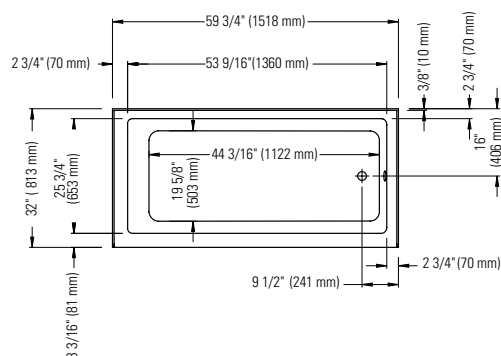

LEMANS 3260

59 3/4" x 32" x 20 5/8"

DESCRIPTION DU PRODUIT:

Pattes ajustables
Style contemporain
Fond surélevé (AFR)

48h / 5 jours

CAPACITÉ D'EAU:

54 gallons impériales

IMMERSION:

13 1/2 po

DIMENSIONS DE LA BOÎTE:

POIDS NET:

73 lbs

POIDS BRUT:

88 lbs

Bain seul

LEM3260 BJD
LEM3260 BJG