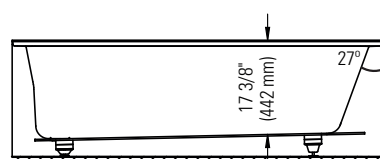

LEMANS 3260

59 3/4" x 32" x 20 5/8"

DESCRIPTION DU PRODUIT:

Pattes ajustables
Style contemporain
Fond surélevé (AFR)

48h / 5 jours

CAPACITÉ D'EAU:

54 gallons impériales

IMMERSION:

13 1/2 po

DIMENSIONS DE LA BOÎTE:

POIDS NET:

73 lbs

POIDS BRUT:

88 lbs

Bain seul

LEM3260 BJD
LEM3260 BJG