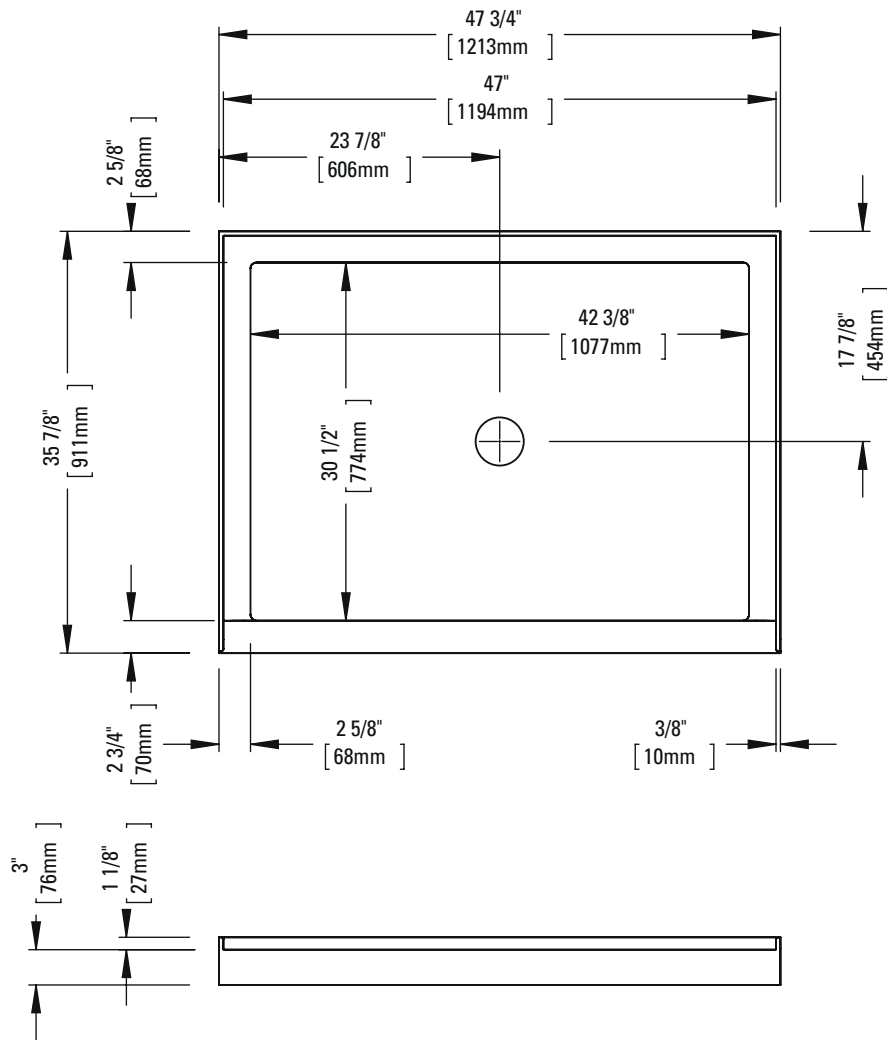

Produits Neptune
Rouge

IMPACT 3648 3B/48

Base de douche

*Toutes ces dimensions sont approximatives et sujettes à changements sans préavis.
Veuillez vous référer au guide d'installation avant d'installer l'unité.