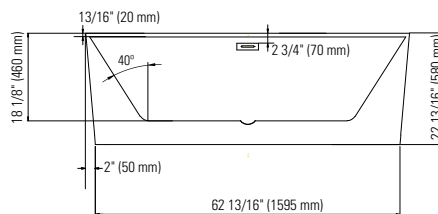

COLOGNE F1 3266

66 15/16" x 31 5/16" x 22 13/16"

DESCRIPTION DU PRODUIT:	
Pattes ajustables Style contemporain Fond surélevé (AFR) Tropic-plein linéaire et drain intégré inclus, chrome	
CAPACITÉ D'EAU:	IMMERSION:
306.5 L	15 5/16 po
DIMENSIONS DE LA BOÎTE:	
68 1/2" x 33 1/16" x 23 13/16"	
POIDS NET:	POIDS BRUT:
59 kg	69 kg

24-48h
5 jours

Bain seul

COL3266F1

Mass-Air

COL3266F1M

Inclus : 12 injecteurs Mass-Air, un souffleur Optima 750W (1 1/2 h.p.) avec élément chauffant (300W), extension de turbine de 72" et un contrôle électronique à distance.

Rouge-Air

COL3266F1A

Inclus : 12 micro-jets, un souffleur Optima 750W (1 1/2 h.p.) avec élément chauffant (300W), une extension de turbine de 72" et un contrôle électronique à distance.

OPTIONS GÉNÉRALES

Trop plein et drain inclus : Chrome

Couleur d'acrylique : Blanc

Standard

Adaptateur de drain pour baignoire (image ci-dessous)

Coussin de cou noir en gel

Ensemble trop-plein et drain blanc, nickel brossé ou noir

OPTIONS MASS-AIR / ROUGE-AIR

Finis pour jets Mass-Air : Blanc/Chrome

Standard

Autres : Chrome/Chrome

Extension de turbine 96"

Une extension de turbine est nécessaire lorsque le souffleur est à plus de 4' de l'emplacement du bain.

ADAPTATEUR DE DRAIN POUR BAIGNOIRE

123Connect est un système de pose de baignoire autonome (installation avant la pose de carrelage).

- Installation propre, rapide et facile.
- Ne requiert pas de panneau d'accès.
- Permet une installation le plus près possible du mur.

TROP-PLEIN LINÉAIRE

Blanc

Nickel brossé

Chrome

Noir

ATTESTATION DE CONFORMITÉ
Bains standards
cUPC
Standard hydromassage
CAN / CSA.B45.10 / CSA.C22.2 / UL-1795

Certification ÉCORESPONSABLE
Premier fabricant de produits pour la salle de bain en Amérique du Nord à obtenir la certification écoresponsable.