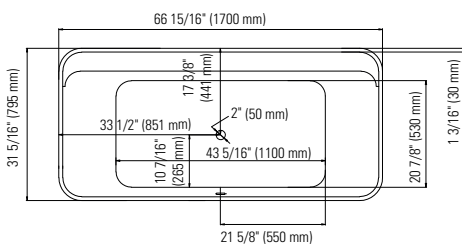

COLOGNE F1 3266

66 15/16" x 31 5/16" x 22 13/16"

DESCRIPTION DU PRODUIT:	
Pattes ajustables Style contemporain Fond surélevé (AFR) Tropic-plein linéaire et drain intégré inclus, chrome	
CAPACITÉ D'EAU:	IMMERSION:
306.5 L	15 5/16 po
DIMENSIONS DE LA BOÎTE:	
68 1/2" x 33 1/16" x 23 13/16"	
POIDS NET:	POIDS BRUT:
59 kg	69 kg

24-48h
5 jours

Bain seul

COL3266F1

Mass-Air

COL3266F1M

Inclus : 12 injecteurs Mass-Air, un souffleur Optima 750W (1 1/2 h.p.) avec élément chauffant (300W), extension de turbine de 72" et un contrôle électronique à distance.

Rouge-Air

COL3266F1A

Inclus : 12 micro-jets, un souffleur Optima 750W (1 1/2 h.p.) avec élément chauffant (300W), une extension de turbine de 72" et un contrôle électronique à distance.

OPTIONS GÉNÉRALES

Trop plein et drain inclus : Chrome

Couleur d'acrylique : Blanc

Standard

Adaptateur de drain pour baignoire (image ci-dessous)

Coussin de cou noir en gel

Ensemble trop-plein et drain blanc, nickel brossé ou noir

OPTIONS MASS-AIR / ROUGE-AIR

Finis pour jets Mass-Air : Blanc/Chrome

Standard

Autres : Chrome/Chrome

Extension de turbine 96"

Une extension de turbine est nécessaire lorsque le souffleur est à plus de 4' de l'emplacement du bain.

ADAPTATEUR DE DRAIN POUR BAIGNOIRE

123Connect est un système de pose de baignoire autonome (installation avant la pose de carrelage).

- Installation propre, rapide et facile.
- Ne requiert pas de panneau d'accès.
- Permet une installation le plus près possible du mur.

TROP-PLEIN LINÉAIRE

Blanc

Nickel brossé

Chrome

Noir

ATTESTATION DE CONFORMITÉ
Bains standards
cUPC
Standard hydromassage
CAN / CSA.B45.10 / CSA.C22.2 / UL-1795

Certification ÉCORESPONSABLE
Premier fabricant de produits pour la salle de bain en Amérique du Nord à obtenir la certification écoresponsable.