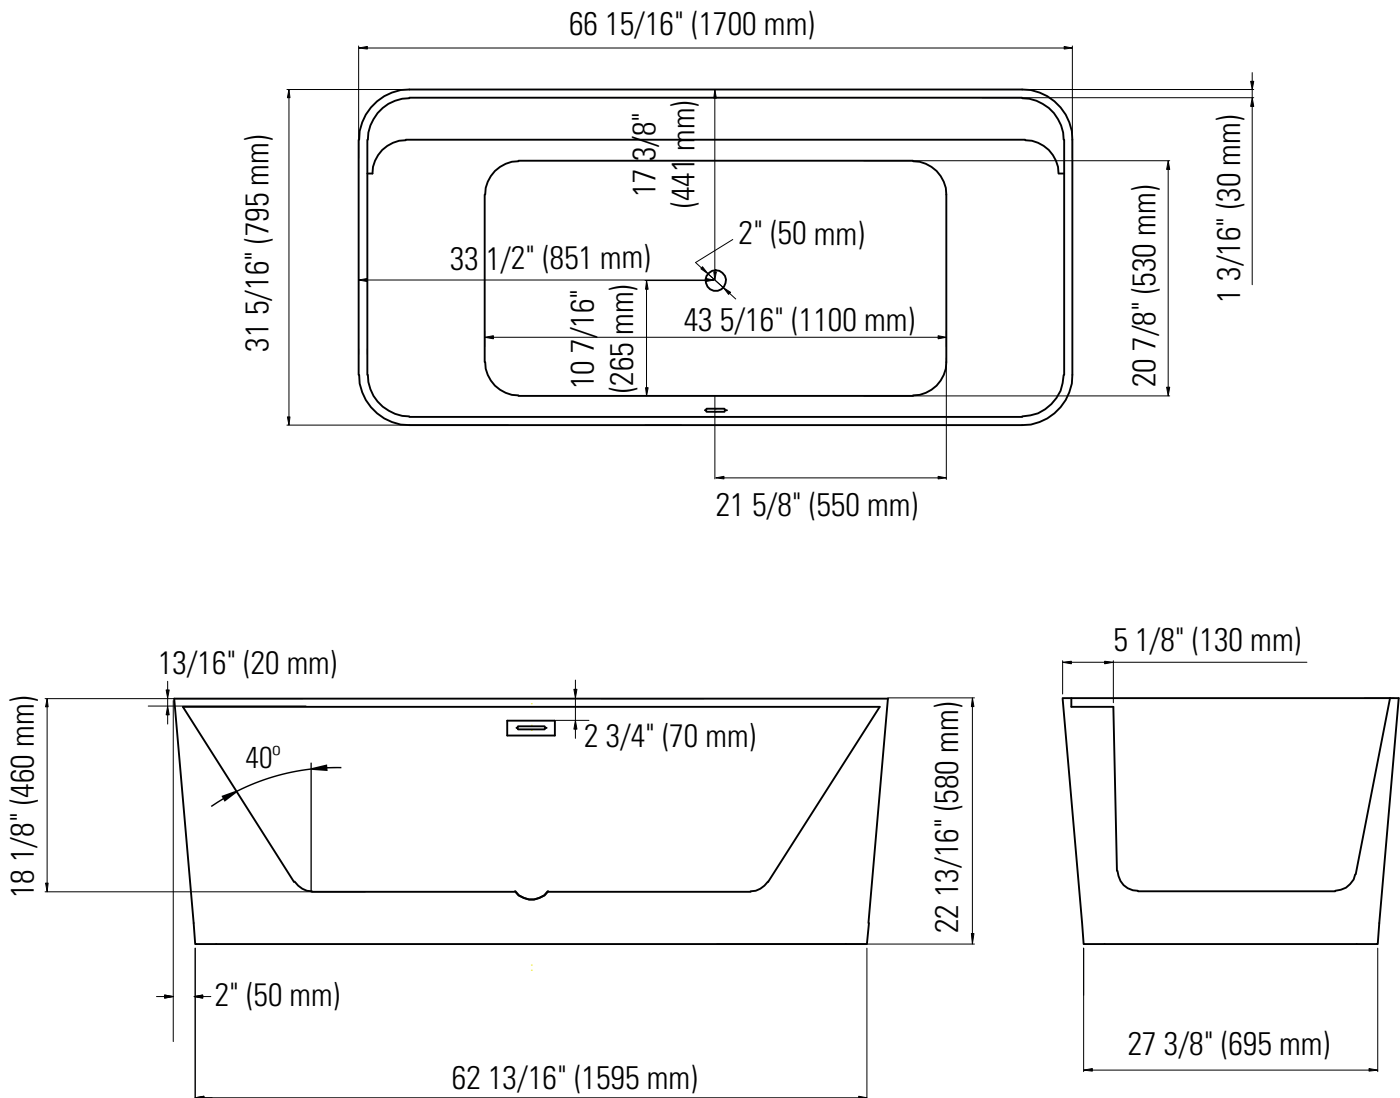

Produits Neptune
Rouge

Cologne 3266 F1

Bain

Pattes ajustables
Fond surélevé (AFR)

*Toutes ces dimensions sont approximatives et sujettes à changements sans préavis.
Veuillez vous référer au guide d'installation avant d'installer l'unité.