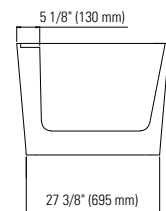

COLOGNE F1 3266

66 15/16" x 31 5/16" x 22 13/16"

DESCRIPTION DU PRODUIT:	
Pattes ajustables Style contemporain Fond surélevé (AFR) Tropic-plein linéaire et drain intégré inclus, chrome	
CAPACITÉ D'EAU:	IMMERSION:
306.5 L	15 5/16 po
DIMENSIONS DE LA BOÎTE:	
68 1/2" x 33 1/16" x 23 13/16"	
POIDS NET:	POIDS BRUT:
59 kg	69 kg

24-48h
5 jours

Bain seul

COL3266F1

Mass-Air

COL3266F1M

Inclus : 12 injecteurs Mass-Air, un souffleur Optima 750W (1 1/2 h.p.) avec élément chauffant (300W), extension de turbine de 72" et un contrôle électronique à distance.

Rouge-Air

COL3266F1A

Inclus : 12 micro-jets, un souffleur Optima 750W (1 1/2 h.p.) avec élément chauffant (300W), une extension de turbine de 72" et un contrôle électronique à distance.

OPTIONS GÉNÉRALES

Trop plein et drain inclus : Chrome

Couleur d'acrylique : Blanc

Standard

Adaptateur de drain pour baignoire (image ci-dessous)

Coussin de cou noir en gel

Ensemble trop-plein et drain blanc, nickel brossé ou noir

OPTIONS MASS-AIR / ROUGE-AIR

Finis pour jets Mass-Air : Blanc/Chrome

Standard

Autres : Chrome/Chrome

Extension de turbine 96"

Une extension de turbine est nécessaire lorsque le souffleur est à plus de 4' de l'emplacement du bain.

ADAPTATEUR DE DRAIN POUR BAIGNOIRE

123Connect est un système de pose de baignoire autonome (installation avant la pose de carrelage).

- Installation propre, rapide et facile.
- Ne requiert pas de panneau d'accès.
- Permet une installation le plus près possible du mur.

TROP-PLEIN LINÉAIRE

Blanc

Nickel brossé

Chrome

Noir

ATTESTATION DE CONFORMITÉ
Bains standards
cUPC
Standard hydromassage
CAN / CSA.B45.10 / CSA.C22.2 / UL-1795

Certification ÉCORESPONSABLE
Premier fabricant de produits pour la salle de bain en Amérique du Nord à obtenir la certification écoresponsable.