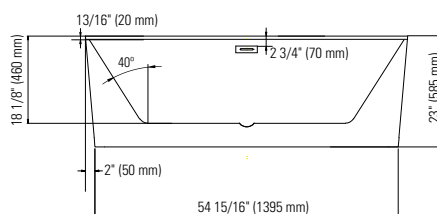

COLOGNE F1 3260

59 1/16" x 31 5/16" x 23"

DESCRIPTION DU PRODUIT:

Pattes ajustables
Style contemporain
Fond surélevé (AFR)
Trop-plein linéaire et drain intégré inclus, chrome

24-48h
5 jours

CAPACITÉ D'EAU:

262 L

IMMERSION:

15 3/8 po

DIMENSIONS DE LA BOÎTE:

60 5/8" x 33 1/16" x 23 13/16"

POIDS NET:

49.5 kg

POIDS BRUT:

58.7 kg

Bain seul

COL3260F1

Mass-Air

COL3260F1M

Inclus : 12 injecteurs Mass-Air, un souffleur Optima 750W (1 1/2 h.p.) avec élément chauffant (300W), extension de turbine de 72" et un contrôle électronique à distance.

Rouge-Air

COL3260F1A

Inclus : 12 micro-jets, un souffleur Optima 750W (1 1/2 h.p.) avec élément chauffant (300W), une extension de turbine de 72" et un contrôle électronique à distance.

OPTIONS GÉNÉRALES

Trop plein et drain inclus : Chrome

Couleur d'acrylique : Blanc

Standard

Adaptateur de drain pour baignoire (image ci-dessous)

Coussin de cou noir en gel

Ensemble trop-plein et drain blanc, nickel brossé ou noir

OPTIONS MASS-AIR / ROUGE-AIR

Finis pour jets Mass-Air : Blanc/Chrome

Standard

Autres : Chrome/Chrome

Extension de turbine 96"

Une extension de turbine est nécessaire lorsque le souffleur est à plus de 4' de l'emplacement du bain.

ADAPTATEUR DE DRAIN POUR BAIGNOIRE

123Connect est un système de pose de baignoire autonome (installation avant la pose de carrelage).

- Installation propre, rapide et facile.
- Ne requiert pas de panneau d'accès.
- Permet une installation le plus près possible du mur.

TROP-PLEIN LINÉAIRE

Blanc

Nickel brossé

Chrome

Noir

ATTESTATION DE CONFORMITÉ
Bains standards
cUPC
Standard hydromassage
CAN / CSA.B45.10 / CSA.C22.2 / UL-1795

Certification ÉCORESPONSABLE
Premier fabricant de produits pour la salle de bain en Amérique du Nord à obtenir la certification écoresponsable.

Produits Neptune
Rouge