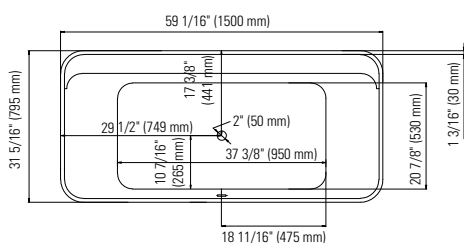

COLOGNE F1 3260

59 1/16" x 31 5/16" x 23"

DESCRIPTION DU PRODUIT:

Pattes ajustables
Style contemporain
Fond surélevé (AFR)
Trop-plein linéaire et drain intégré inclus, chrome

24-48h
5 jours

CAPACITÉ D'EAU:

262 L

IMMERSION:

15 3/8 po

DIMENSIONS DE LA BOÎTE:

60 5/8" x 33 1/16" x 23 13/16"

POIDS NET:

49.5 kg

POIDS BRUT:

58.7 kg

Bain seul

COL3260F1

Mass-Air

COL3260F1M

Inclus : 12 injecteurs Mass-Air, un souffleur Optima 750W (1 1/2 h.p.) avec élément chauffant (300W), extension de turbine de 72" et un contrôle électronique à distance.

Rouge-Air

COL3260F1A

Inclus : 12 micro-jets, un souffleur Optima 750W (1 1/2 h.p.) avec élément chauffant (300W), une extension de turbine de 72" et un contrôle électronique à distance.

OPTIONS GÉNÉRALES

Trop plein et drain inclus : Chrome

Couleur d'acrylique : Blanc

Standard

Adaptateur de drain pour baignoire (image ci-dessous)

Coussin de cou noir en gel

Ensemble trop-plein et drain blanc, nickel brossé ou noir

OPTIONS MASS-AIR / ROUGE-AIR

Finis pour jets Mass-Air : Blanc/Chrome

Standard

Autres : Chrome/Chrome

Extension de turbine 96"

Une extension de turbine est nécessaire lorsque le souffleur est à plus de 4' de l'emplacement du bain.

ADAPTATEUR DE DRAIN POUR BAIGNOIRE

123Connect est un système de pose de baignoire autonome (installation avant la pose de carrelage).

- Installation propre, rapide et facile.
- Ne requiert pas de panneau d'accès.
- Permet une installation le plus près possible du mur.

TROP-PLEIN LINÉAIRE

Blanc

Nickel brossé

Chrome

Noir

ATTESTATION DE CONFORMITÉ
Bains standards
cUPC
Standard hydromassage
CAN / CSA.B45.10 / CSA.C22.2 / UL-1795

Certification ÉCORESPONSABLE
Premier fabricant de produits pour la salle de bain en Amérique du Nord à obtenir la certification écoresponsable.

Produits Neptune
Rouge