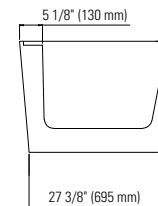

COLOGNE F1 3260

59 1/16" x 31 5/16" x 23"

DESCRIPTION DU PRODUIT:

Pattes ajustables
Style contemporain
Fond surélevé (AFR)
Trop-plein linéaire et drain intégré inclus, chrome

24-48h
5 jours

CAPACITÉ D'EAU:

262 L

IMMERSION:

15 3/8 po

DIMENSIONS DE LA BOÎTE:

60 5/8" x 33 1/16" x 23 13/16"

POIDS NET:

49.5 kg

POIDS BRUT:

58.7 kg

Bain seul

COL3260F1

Mass-Air

COL3260F1M

Inclus : 12 injecteurs Mass-Air, un souffleur Optima 750W (1 1/2 h.p.) avec élément chauffant (300W), extension de turbine de 72" et un contrôle électronique à distance.

Rouge-Air

COL3260F1A

Inclus : 12 micro-jets, un souffleur Optima 750W (1 1/2 h.p.) avec élément chauffant (300W), une extension de turbine de 72" et un contrôle électronique à distance.

OPTIONS GÉNÉRALES

Trop plein et drain inclus : Chrome

Couleur d'acrylique : Blanc

Standard

Adaptateur de drain pour baignoire (image ci-dessous)

Coussin de cou noir en gel

Ensemble trop-plein et drain blanc, nickel brossé ou noir

OPTIONS MASS-AIR / ROUGE-AIR

Finis pour jets Mass-Air : Blanc/Chrome

Standard

Autres : Chrome/Chrome

Extension de turbine 96"

Une extension de turbine est nécessaire lorsque le souffleur est à plus de 4' de l'emplacement du bain.

ADAPTATEUR DE DRAIN POUR BAIGNOIRE

123Connect est un système de pose de baignoire autonome (installation avant la pose de carrelage).

- Installation propre, rapide et facile.
- Ne requiert pas de panneau d'accès.
- Permet une installation le plus près possible du mur.

TROP-PLEIN LINÉAIRE

Blanc

Nickel brossé

Chrome

Noir

ATTESTATION DE CONFORMITÉ
Bains standards
cUPC
Standard hydromassage
CAN / CSA.B45.10 / CSA.C22.2 / UL-1795

Certification ÉCORESPONSABLE
Premier fabricant de produits pour la salle de bain en Amérique du Nord à obtenir la certification écoresponsable.

Produits Neptune
Rouge