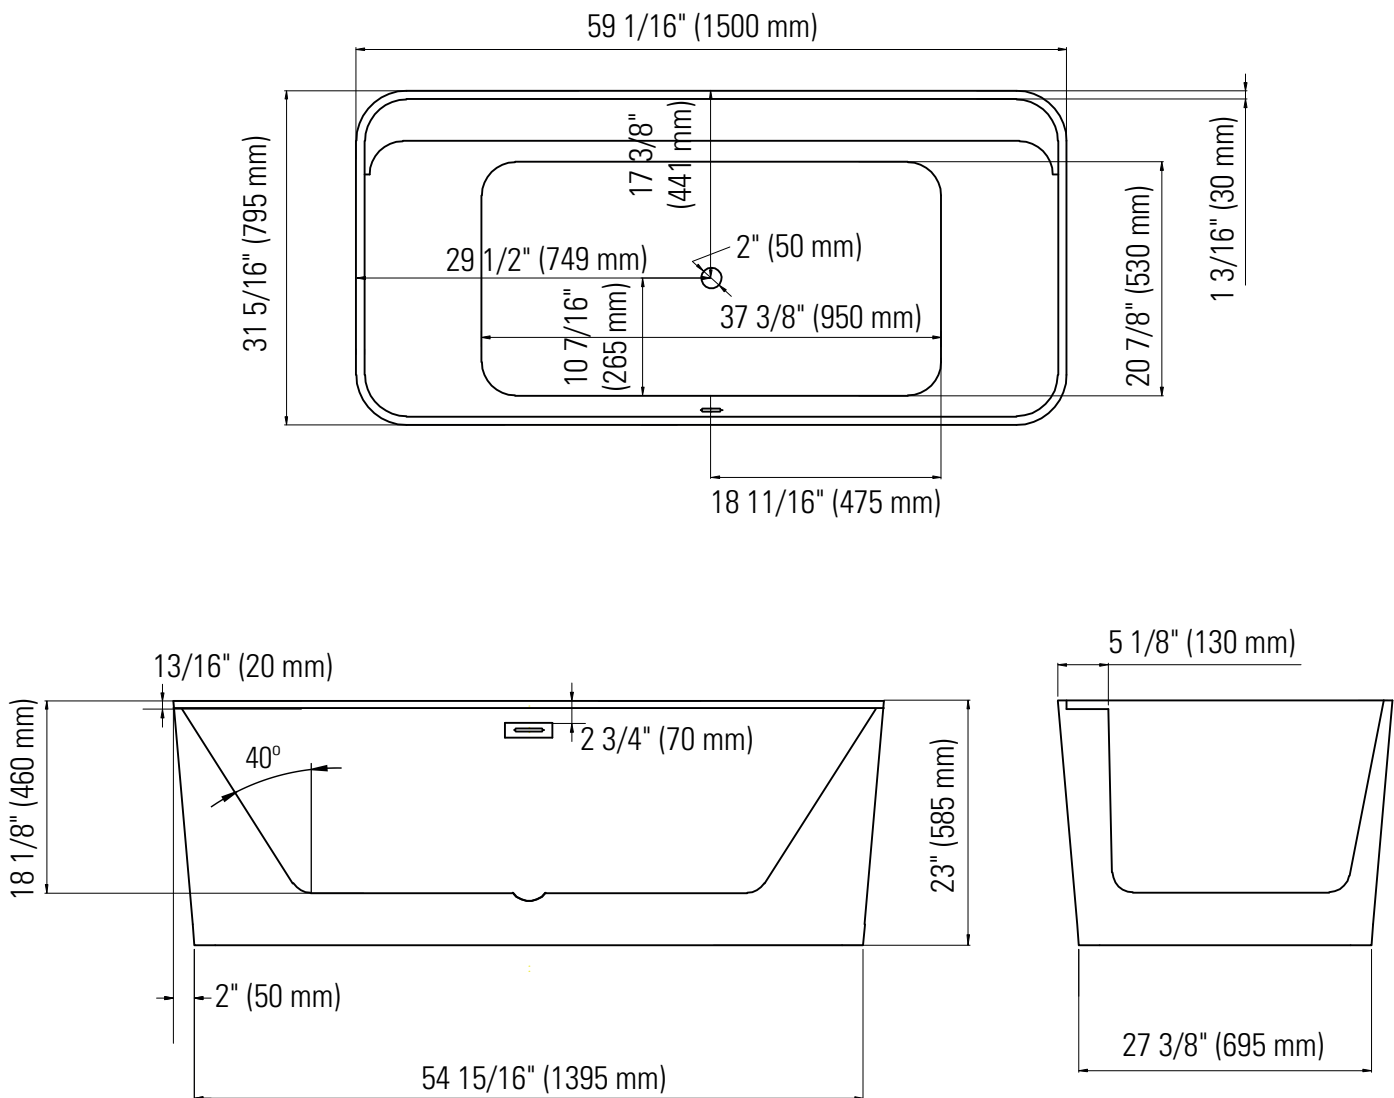

Produits Neptune
Rouge

Cologne 3260 F1

Bain

Pattes ajustables
Fond surélevé (AFR)

*Toutes ces dimensions sont approximatives et sujettes à changements sans préavis.
Veuillez vous référer au guide d'installation avant d'installer l'unité.