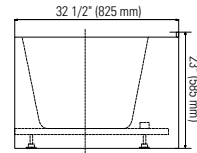

BELGRADE F1 3266

65 13/16" x 26 11/16" x 23"

DESCRIPTION DU PRODUIT:	
Pattes ajustables Style contemporain Fond surélevé (AFR) Bride de carrelage Tropic-plein linéaire et drain intégré inclus, chrome	
CAPACITÉ D'EAU:	IMMERSION:
270 L	13 7/8 po
DIMENSIONS DE LA BOÎTE:	
67 9/16" x 33 7/16" x 4 3/16"	
POIDS NET:	POIDS BRUT:
54.5 kg	65 kg

24-48h
5 jours

Bain seul

BEL3266F1

Mass-Air

BEL3266F1M

Inclus : 12 injecteurs Mass-Air, un souffleur Optima 750W (1 1/2 h.p.) avec élément chauffant (300W), extension de turbine de 72" et un contrôle électronique à distance.

Rouge-Air

BEL3266F1A

Inclus : 12 micro-jets, un souffleur Optima 750W (1 1/2 h.p.) avec élément chauffant (300W), une extension de turbine de 72" et un contrôle électronique à distance.

OPTIONS GÉNÉRALES

Trop plein et drain inclus : Chrome
Couleur d'acrylique : Blanc

Standard

Adaptateur de drain pour baignoire (image ci-dessous)

Coussin de cou noir en gel

Ensemble trop-plein et drain blanc, nickel brossé ou noir

OPTIONS MASS-AIR / ROUGE-AIR

Finis pour jets Mass-Air : Blanc/Chrome

Standard

Autres : Chrome/Chrome

Extension de turbine 96"

Une extension de turbine est nécessaire lorsque le souffleur est à plus de 4' de l'emplacement du bain.

ADAPTATEUR DE DRAIN POUR BAIGNOIRE

123Connect est un système de pose de baignoire autonome (installation avant la pose de carrelage).

- Installation propre, rapide et facile.
- Ne requiert pas de panneau d'accès.
- Permet une installation le plus près possible du mur.

TROP-PLEIN LINÉAIRE

Blanc

Nickel brossé

Chrome

Noir

ATTESTATION DE CONFORMITÉ
Bains standards
cUPC
Standard hydromassage
CAN / CSA.B45.10 / CSA.C22.2 / UL-1795

Certification ÉCORESPONSABLE
Premier fabricant de produits pour la salle de bain en Amérique du Nord à obtenir la certification écoresponsable.