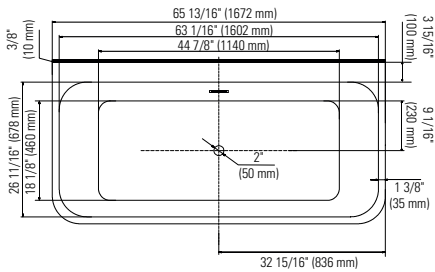

BELGRADE F1 3266

65 13/16" x 26 11/16" x 23"

DESCRIPTION DU PRODUIT:	
Pattes ajustables Style contemporain Fond surélevé (AFR) Bride de carrelage Tropic-plein linéaire et drain intégré inclus, chrome	
CAPACITÉ D'EAU:	IMMERSION:
270 L	13 7/8 po
DIMENSIONS DE LA BOÎTE:	
67 9/16" x 33 7/16" x 4 3/16"	
POIDS NET:	POIDS BRUT:
54.5 kg	65 kg

24-48h
5 jours

Bain seul

BEL3266F1

Mass-Air

BEL3266F1M

Inclus : 12 injecteurs Mass-Air, un souffleur Optima 750W (1 1/2 h.p.) avec élément chauffant (300W), extension de turbine de 72" et un contrôle électronique à distance.

Rouge-Air

BEL3266F1A

Inclus : 12 micro-jets, un souffleur Optima 750W (1 1/2 h.p.) avec élément chauffant (300W), une extension de turbine de 72" et un contrôle électronique à distance.

OPTIONS GÉNÉRALES

Trop plein et drain inclus : Chrome
Couleur d'acrylique : Blanc

Standard

Adaptateur de drain pour baignoire (image ci-dessous)

Coussin de cou noir en gel

Ensemble trop-plein et drain blanc, nickel brossé ou noir

OPTIONS MASS-AIR / ROUGE-AIR

Finis pour jets Mass-Air : Blanc/Chrome

Standard

Autres : Chrome/Chrome

Extension de turbine 96"

Une extension de turbine est nécessaire lorsque le souffleur est à plus de 4' de l'emplacement du bain.

ADAPTATEUR DE DRAIN POUR BAIGNOIRE

123Connect est un système de pose de baignoire autonome (installation avant la pose de carrelage).

- Installation propre, rapide et facile.
- Ne requiert pas de panneau d'accès.
- Permet une installation le plus près possible du mur.

TROP-PLEIN LINÉAIRE

Blanc

Nickel brossé

Chrome

Noir

ATTESTATION DE CONFORMITÉ
Bains standards
cUPC
Standard hydromassage
CAN / CSA.B45.10 / CSA.C22.2 / UL-1795

Certification ÉCORESPONSABLE
Premier fabricant de produits pour la salle de bain en Amérique du Nord à obtenir la certification écoresponsable.