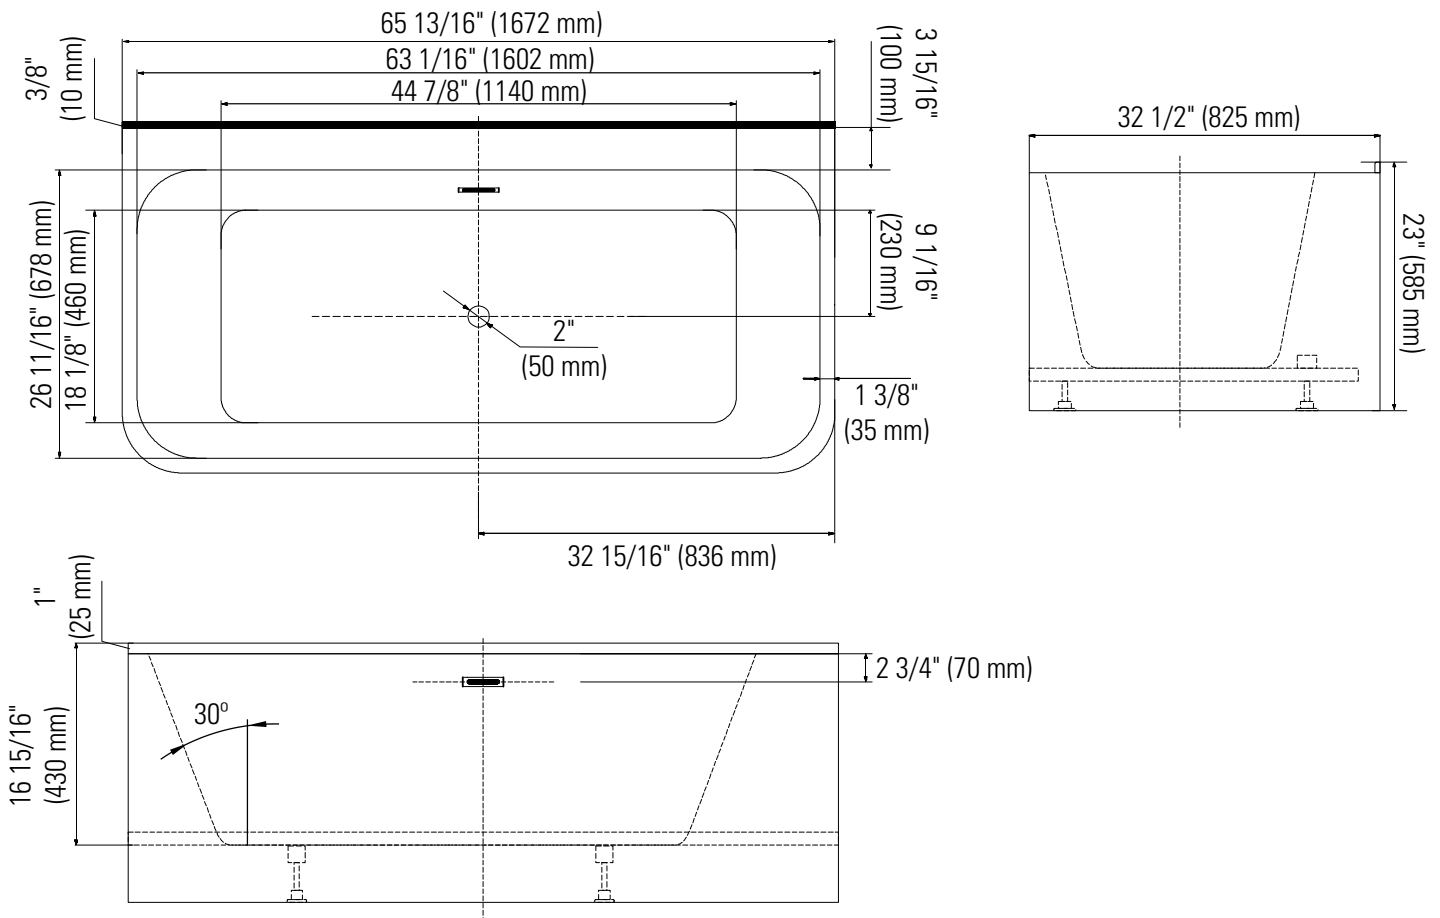

Produits Neptune
Rouge

Belgrade 3266 F1

Bain avec bride de carrelage

Pattes ajustables
Fond surélevé (AFR)

*Toutes ces dimensions sont approximatives et sujettes à changements sans préavis.
Veuillez vous référer au guide d'installation avant d'installer l'unité.