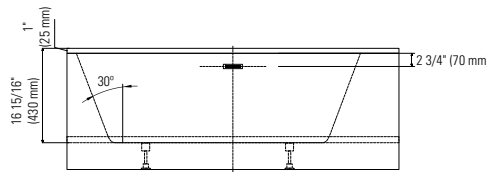

BELGRADE F1 3266

65 13/16" x 26 11/16" x 23"

DESCRIPTION DU PRODUIT:	
Pattes ajustables Style contemporain Fond surélevé (AFR) Bride de carrelage Tropic-plein linéaire et drain intégré inclus, chrome	
CAPACITÉ D'EAU:	IMMERSION:
270 L	13 7/8 po
DIMENSIONS DE LA BOÎTE:	
67 9/16" x 33 7/16" x 4 3/16"	
POIDS NET:	POIDS BRUT:
54.5 kg	65 kg

24-48h
5 jours

Bain seul

BEL3266F1

Mass-Air

BEL3266F1M

Inclus : 12 injecteurs Mass-Air, un souffleur Optima 750W (1 1/2 h.p.) avec élément chauffant (300W), extension de turbine de 72" et un contrôle électronique à distance.

Rouge-Air

BEL3266F1A

Inclus : 12 micro-jets, un souffleur Optima 750W (1 1/2 h.p.) avec élément chauffant (300W), une extension de turbine de 72" et un contrôle électronique à distance.

OPTIONS GÉNÉRALES

Trop plein et drain inclus : Chrome
Couleur d'acrylique : Blanc

Standard

Adaptateur de drain pour baignoire (image ci-dessous)

Coussin de cou noir en gel

Ensemble trop-plein et drain blanc, nickel brossé ou noir

OPTIONS MASS-AIR / ROUGE-AIR

Finis pour jets Mass-Air : Blanc/Chrome

Standard

Autres : Chrome/Chrome

Extension de turbine 96"

Une extension de turbine est nécessaire lorsque le souffleur est à plus de 4' de l'emplacement du bain.

ADAPTATEUR DE DRAIN POUR BAIGNOIRE

123Connect est un système de pose de baignoire autonome (installation avant la pose de carrelage).

- Installation propre, rapide et facile.
- Ne requiert pas de panneau d'accès.
- Permet une installation le plus près possible du mur.

TROP-PLEIN LINÉAIRE

Blanc

Nickel brossé

Chrome

Noir

ATTESTATION DE CONFORMITÉ
Bains standards
cUPC
Standard hydromassage
CAN / CSA.B45.10 / CSA.C22.2 / UL-1795

Certification ÉCORESPONSABLE
Premier fabricant de produits pour la salle de bain en Amérique du Nord à obtenir la certification écoresponsable.