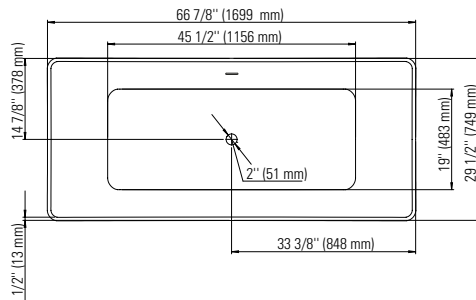

LONDON F1 3066

66 7/8" x 29 1/2" x 23"

DESCRIPTION DU PRODUIT:	
Pattes ajustables Style transitionnel Fond surélevé (AFR) Trop-plein linéaire et drain intégré inclus, chrome	
CAPACITÉ D'EAU:	IMMERSION:
63 gallons	15 po
DIMENSIONS DE LA BOÎTE:	
69" x 31" x 24"	
POIDS NET:	POIDS BRUT:
98 lbs	122 lbs

24-48h
5 jours

Bain seul

LON3066F1

Mass-Air LON3066F1M
Inclus : 12 injecteurs Mass-Air, un souffleur Optima 750W (1 1/2 h.p.) avec élément chauffant (300W), extension de turbine de 72" et un contrôle électronique à distance.

Rouge-Air LON3066F1A
Inclus : 12 micro-jets, un souffleur Optima 750W (1 1/2 h.p.) avec élément chauffant (300W), une extension de turbine de 72" et un contrôle électronique à distance.

OPTIONS GÉNÉRALES

Trop plein et drain inclus : Chrome
Couleur d'acrylique : Blanc Standard

Adaptateur de drain pour baignoire (image ci-dessous)

Coussin de cou noir en gel

Ensemble trop-plein et drain blanc, nickel brossé ou noir

OPTIONS MASS-AIR / ROUGE-AIR

Finis pour jets Mass-Air : Blanc/Chrome Standard

Autres : Chrome/Chrome

Extension de turbine 96"

Une extension de turbine est nécessaire lorsque le souffleur est à plus de 4' de l'emplacement du bain.

ADAPTATEUR DE DRAIN POUR BAIGNOIRE

123Connect est un système de pose de baignoire autonome (installation avant la pose de carrelage).

- Installation propre, rapide et facile.
- Ne requiert pas de panneau d'accès.
- Permet une installation le plus près possible du mur.

TROP-PLEIN LINÉAIRE

Blanc

Nickel brossé

Chrome

Noir

ATTESTATION DE CONFORMITÉ
Bains standards
cUPC
Standard hydromassage
CAN / CSA.B45.10 / CSA.C22.2 / UL-1795

Certification ÉCORESPONSABLE
Premier fabricant de produits pour la salle de bain en Amérique du Nord à obtenir la certification écoresponsable.

Produits Neptune
Rouge