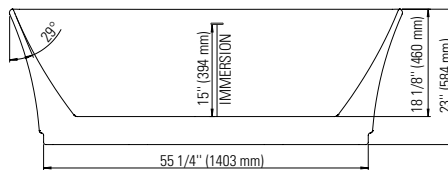

LONDON F1 3066

66 7/8" x 29 1/2" x 23"

DESCRIPTION DU PRODUIT:	
Pattes ajustables Style transitionnel Fond surélevé (AFR) Trop-plein linéaire et drain intégré inclus, chrome	
CAPACITÉ D'EAU:	IMMERSION:
63 gallons	15 po
DIMENSIONS DE LA BOÎTE:	
69" x 31" x 24"	
POIDS NET:	POIDS BRUT:
98 lbs	122 lbs

24-48h
5 jours

Bain seul

LON3066F1

Mass-Air LON3066F1M
Inclus : 12 injecteurs Mass-Air, un souffleur Optima 750W (1 1/2 h.p.) avec élément chauffant (300W), extension de turbine de 72" et un contrôle électronique à distance.

Rouge-Air LON3066F1A
Inclus : 12 micro-jets, un souffleur Optima 750W (1 1/2 h.p.) avec élément chauffant (300W), une extension de turbine de 72" et un contrôle électronique à distance.

OPTIONS GÉNÉRALES

Trop plein et drain inclus : Chrome
Couleur d'acrylique : Blanc Standard

Adaptateur de drain pour baignoire (image ci-dessous)

Coussin de cou noir en gel

Ensemble trop-plein et drain blanc, nickel brossé ou noir

OPTIONS MASS-AIR / ROUGE-AIR

Finis pour jets Mass-Air : Blanc/Chrome Standard

Autres : Chrome/Chrome

Extension de turbine 96"

Une extension de turbine est nécessaire lorsque le souffleur est à plus de 4' de l'emplacement du bain.

ADAPTATEUR DE DRAIN POUR BAIGNOIRE

123Connect est un système de pose de baignoire autonome (installation avant la pose de carrelage).

- Installation propre, rapide et facile.
- Ne requiert pas de panneau d'accès.
- Permet une installation le plus près possible du mur.

TROP-PLEIN LINÉAIRE

Blanc

Nickel brossé

Chrome

Noir

ATTESTATION DE CONFORMITÉ
Bains standards
cUPC
Standard hydromassage
CAN / CSA.B45.10 / CSA.C22.2 / UL-1795

Certification ÉCORESPONSABLE
Premier fabricant de produits pour la salle de bain en Amérique du Nord à obtenir la certification écoresponsable.

Produits Neptune
Rouge