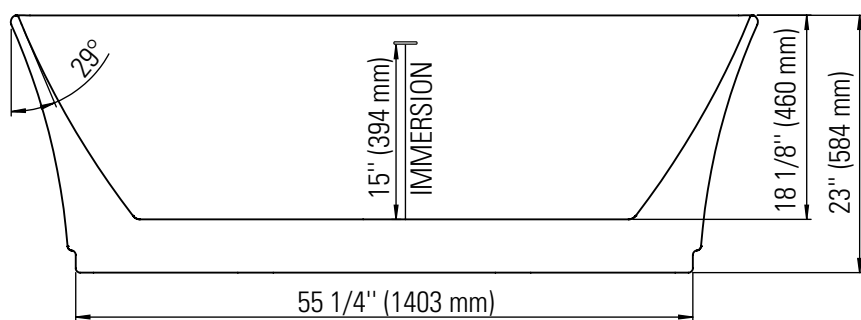

Produits Neptune

LONDON 3066F1

Bain

Pattes ajustables
Fond surélevé (AFR)

*Toutes ces dimensions sont approximatives et sujettes à changements sans préavis.
Veuillez vous référer au guide d'installation avant d'installer l'unité