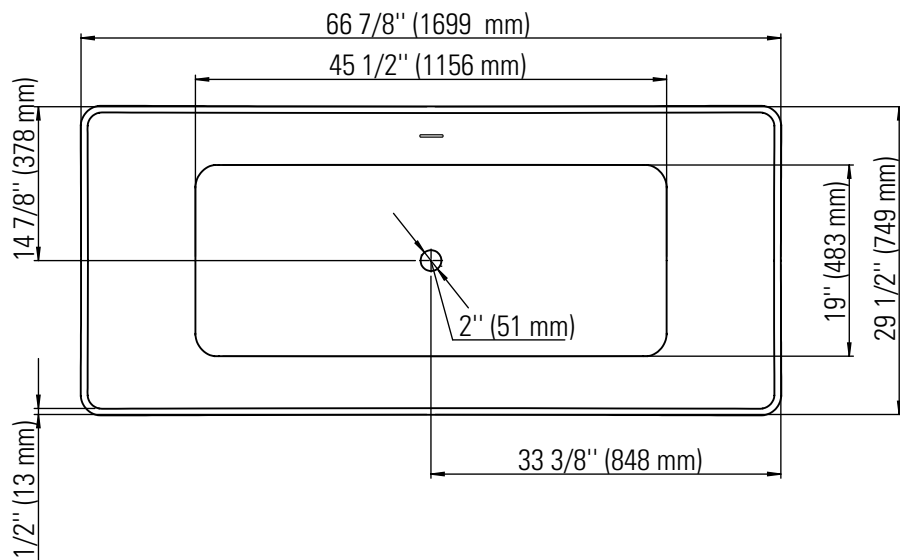

Produits Neptune

LONDON 3066F1

Bain

Pattes ajustables
Fond surélevé (AFR)

*Toutes ces dimensions sont approximatives et sujettes à changements sans préavis.
Veuillez vous référer au guide d'installation avant d'installer l'unité