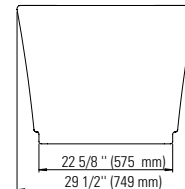

LONDON F1 3066

66 7/8" x 29 1/2" x 23"

DESCRIPTION DU PRODUIT:	
Pattes ajustables Style transitionnel Fond surélevé (AFR) Trop-plein linéaire et drain intégré inclus, chrome	
CAPACITÉ D'EAU:	IMMERSION:
63 gallons	15 po
DIMENSIONS DE LA BOÎTE:	
69" x 31" x 24"	
POIDS NET:	POIDS BRUT:
98 lbs	122 lbs

24-48h
5 jours

Bain seul

LON3066F1

Mass-Air LON3066F1M
Inclus : 12 injecteurs Mass-Air, un souffleur Optima 750W (1 1/2 h.p.) avec élément chauffant (300W), extension de turbine de 72" et un contrôle électronique à distance.

Rouge-Air LON3066F1A
Inclus : 12 micro-jets, un souffleur Optima 750W (1 1/2 h.p.) avec élément chauffant (300W), une extension de turbine de 72" et un contrôle électronique à distance.

OPTIONS GÉNÉRALES

Trop plein et drain inclus : Chrome
Couleur d'acrylique : Blanc Standard

Adaptateur de drain pour baignoire (image ci-dessous)

Coussin de cou noir en gel

Ensemble trop-plein et drain blanc, nickel brossé ou noir

OPTIONS MASS-AIR / ROUGE-AIR

Finis pour jets Mass-Air : Blanc/Chrome Standard

Autres : Chrome/Chrome

Extension de turbine 96"

Une extension de turbine est nécessaire lorsque le souffleur est à plus de 4' de l'emplacement du bain.

ADAPTATEUR DE DRAIN POUR BAIGNOIRE

123Connect est un système de pose de baignoire autonome (installation avant la pose de carrelage).

- Installation propre, rapide et facile.
- Ne requiert pas de panneau d'accès.
- Permet une installation le plus près possible du mur.

TROP-PLEIN LINÉAIRE

Blanc

Nickel brossé

Chrome

Noir

ATTESTATION DE CONFORMITÉ
Bains standards
cUPC
Standard hydromassage
CAN / CSA.B45.10 / CSA.C22.2 / UL-1795

Certification ÉCORESPONSABLE
Premier fabricant de produits pour la salle de bain en Amérique du Nord à obtenir la certification écoresponsable.

Produits Neptune
Rouge