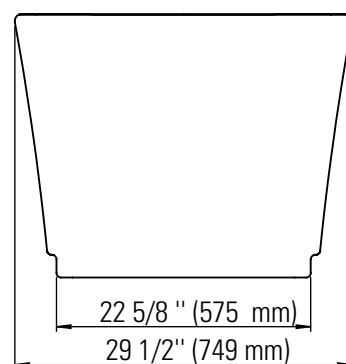

LONDON F1 3066

66 7/8" x 29 1/2" x 23"

DESCRIPTION DU PRODUIT:	
Pattes ajustables Style transitionnel Fond surélevé (AFR) Trop-plein linéaire et drain intégré inclus, chrome	
CAPACITÉ D'EAU:	IMMERSION:
63 gallons	15 po
DIMENSIONS DE LA BOÎTE:	
69" x 31" x 24"	
POIDS NET:	POIDS BRUT:
98 lbs	122 lbs

Produits Neptune
Rouge

6835, rue Picard, Saint-Hyacinthe (Québec) J2S 1H3
Téléphone: (450) 773-7058 - produitsneptune.com

Produits Neptune

LONDON 3066F1

Bain

Pattes ajustables
Fond surélevé (AFR)

*Toutes ces dimensions sont approximatives et sujettes à changements sans préavis.
Veuillez vous référer au guide d'installation avant d'installer l'unité